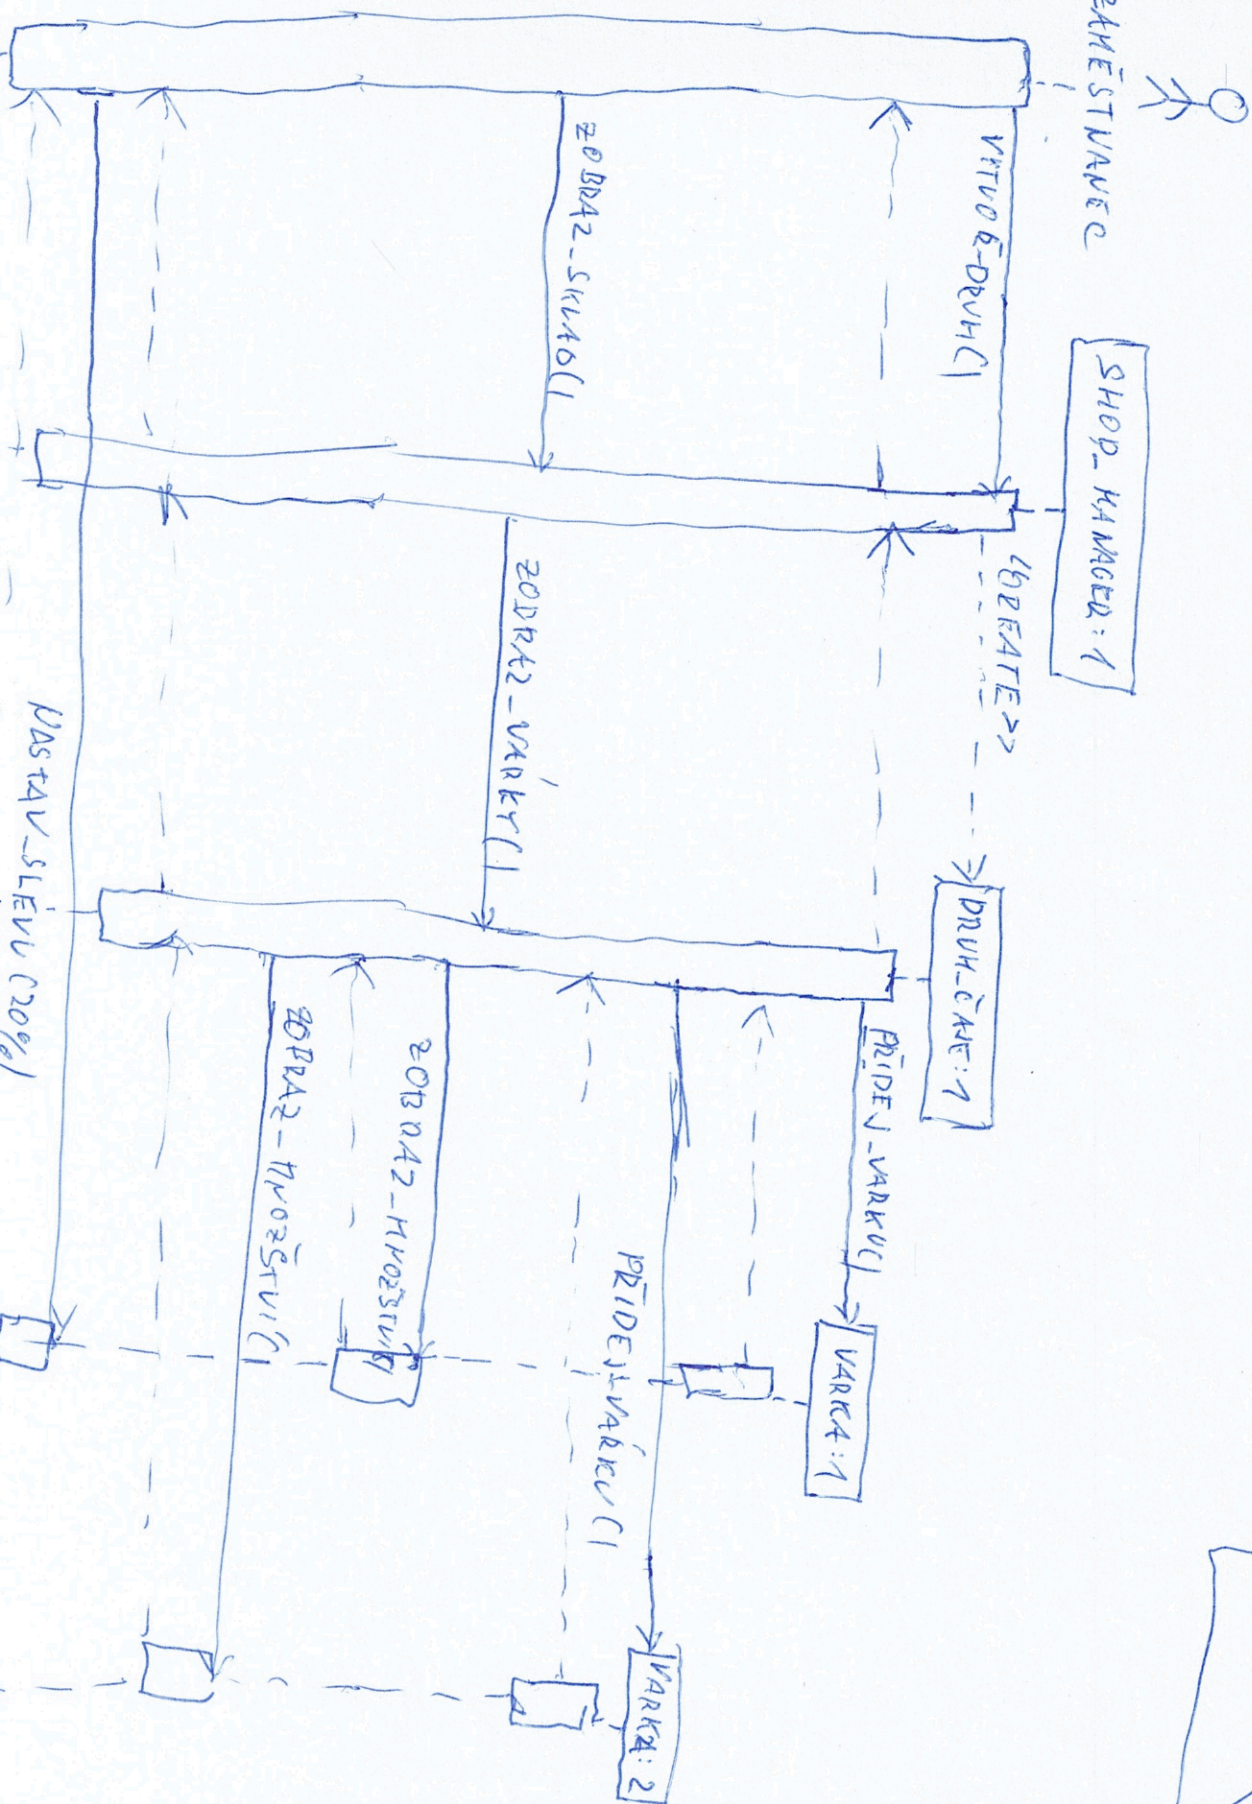

SEKVENČNÍ DIAGRAM

"KONKRETNÍ SEKVENČE - PRO VE, V SYSTÉMU JE JICH MNOHO"

ZOBRAZ. ROZVOH → ODPORÚDA → LUCES → V DIAGRAMU TRÍD  
 ZOBRAZ. DETAIL → LUCES → \* KONKRETNÍ V DT

DIAGRAM KONFLIKT

# SEKVENČNÍ DIAGRAM

BASTAV\_SLEVA (20%)

POŘADÍ KONVENCE

SERVERVIEW

PERSON  
FIG. V4. C2 / REGULAR / REGULAR / PUBLIC / US

#P

PLAYER  
REGULAR SQUARE  
PROPERTY SQUARE

LAUSEZ